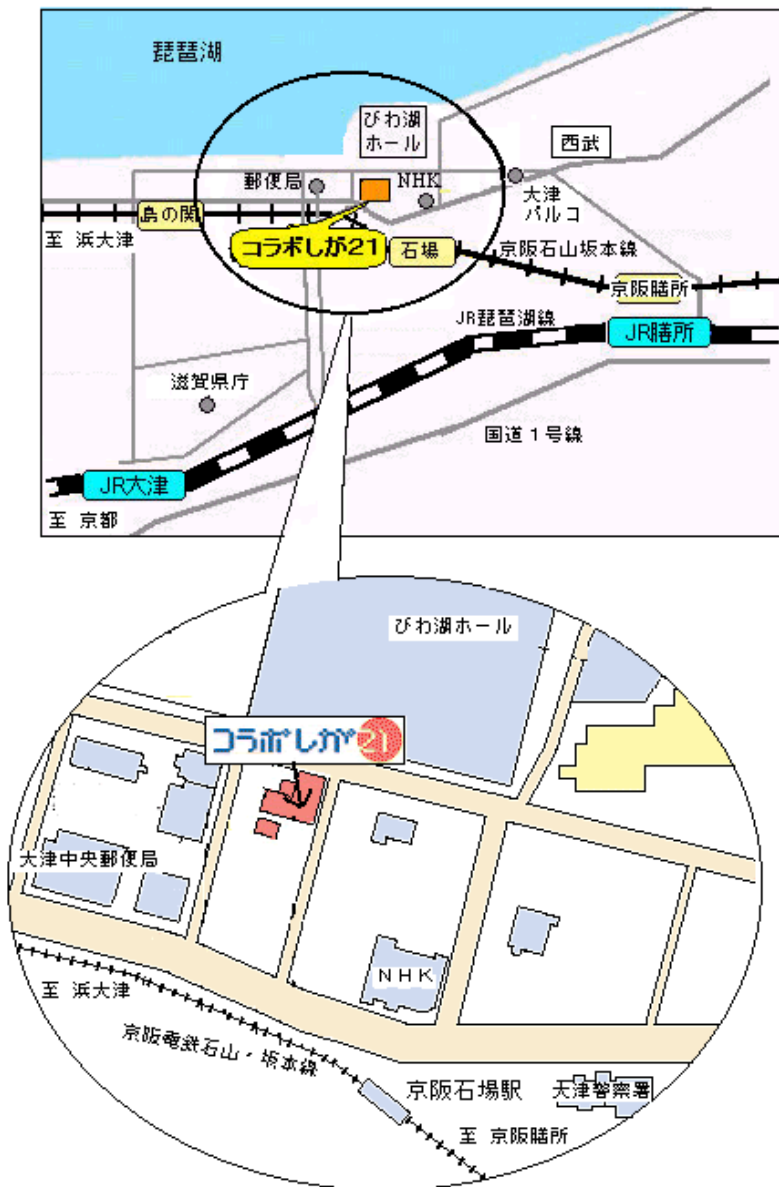

### (3) 参加費 無料

## 交通のご案内

- JR 琵琶湖線（JR 東海道本線） 「膳所駅」より徒歩約 15 分
- JR 琵琶湖線（JR 東海道本線） 「大津駅」よりバス約 7 分、または徒歩 20 分
- 京阪電鉄 「石場」駅より徒歩約 3 分
- 名神高速 「大津 IC」より車で約 5 分

< JR 大津駅よりバスを利用する場合 >

※各路線 1 時間 1 本程度の運行です。

- 近江鉄道バス・京阪バス  
なぎさ公園線 のりば 2 番  
「大津プリンスホテル行」に乗車約 7 分、  
「びわ湖ホール」下車
- 近江鉄道バス  
湖岸線 のりば 2 番  
「近江大橋經由 草津駅西口行」に乗車  
約 7 分、「商工会議所前」下車
- 京阪バス  
湖岸線 のりば 2 番  
「湖岸經由 石山駅行」に乗車約 7 分、  
「商工会議所前」下車