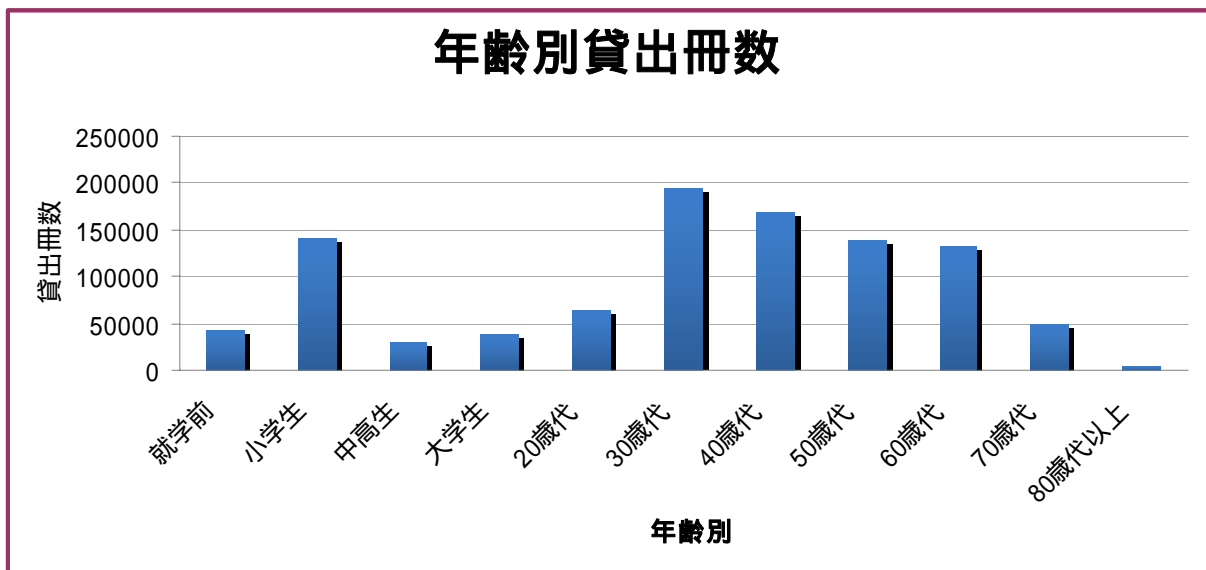

来年度の開館30周年に向けさらなる蔵書の充実をはじめとした図書館サービスの基盤整備、そして県立図書館に来館される利用者の方への直接サービスの質を高めることに努めてまいります。

滋賀県の公共図書館で平成19年度に貸し出された図書の総冊数は、1,151万1千冊で前年に比べ約13万冊の増加で県民一人あたり8.4冊となり、これは**平成14年以来6年連続全国第1位**となりました。（日本図書館協会『日本の図書館2008』より）この数値は、県内の図書館の資料が全体として県民にどれだけ利用されているかを測定するものであり、今後も県立図書館の目標指標でもあるこの目標値の達成に向けて市町立図書館と連携して全力で取り組みます。滋賀の公共図書館は、大きな輪でつながっています。

年齢別の利用者数・貸出冊数 ...小学生の利用が伸びています

平成20年度に**県立図書館**を利用した人（実際に本を借りた人）の1人あたりの平均貸出冊数は31冊でした。年齢別の実利用者数では、これまで30代・40代・50代の順でしたが、20年度は**小学生が第3位**につけています。

また、年齢別のその貸出冊数をみても利用者数に応じた利用状況となっています。児童の総貸出冊数が伸びた要因がわかります。