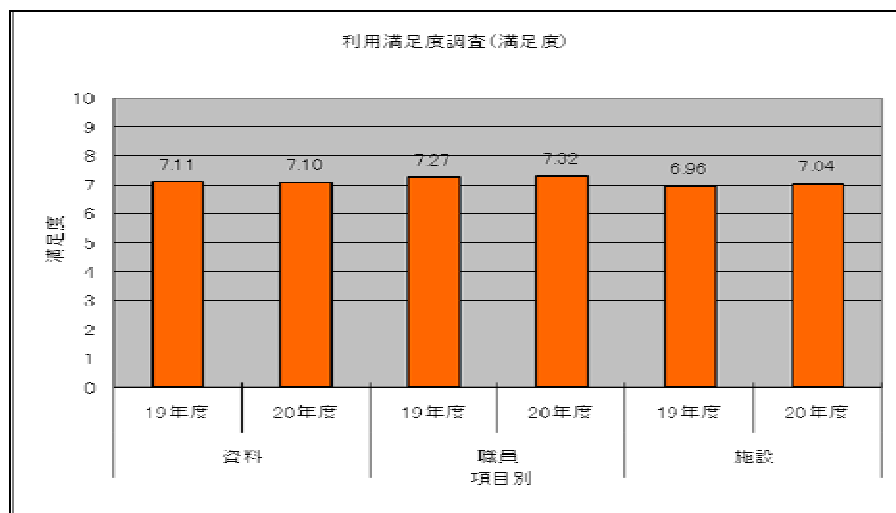

「利用者アンケート」から ... (あなたの図書館満足度は？ 1,885 名の方にお答えいただきました)

図書館資料や施設の使いやすさ、職員の接遇などに対する利用者の満足度を把握するために利用期待度と満足度をお尋ねしました。(10点満点)前回と比べて期待度3項目中2項目(資料・施設)のポイントが少し下がっています。それに対して満足度の「職員」「施設」のポイントが上がっています。特に「職員」に対するポイントが、毎年一番高いのはありがたく今後の励みとなります。昨年度、満足度が6点台と低かった「施設」については、これまでユニバーサルデザイン・バリアフリー化をはじめ環境改善に取り組んできました。今後とも利用しやすい図書館を目指していきたく考えています。

また、「資料」については、期待度は相対的に高い半面、満足度は残念ながら低い(期待度と満足度の差が最も大きい)結果となりました。厳しい県の財政状況の中、資料の充実(資料費の増加)が課題と考えますが、限られた予算で、皆様のご期待に応えるために適切な選書と蔵書の充実を進めていきます。

自由記入453件中、24.9%が「施設」について、23.2%が「資料」についてのご意見ご要望でした。今後もアンケートの結果を参考にし、改善できるところは、体制を整えながら実施していき皆様の暮らしに役立つ図書館・身近な図書館となるよう努めます。