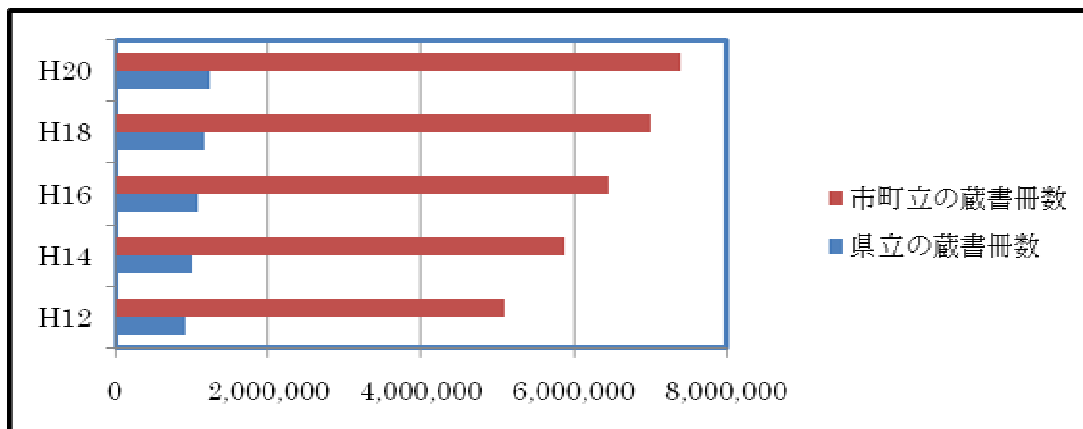

蔵書 ...こんなに増えました

平成21年3月末現在の蔵書冊数は、**1,230,866冊**になりました。
平成19年度末の冊数は1206,190冊で、全国の都道府県立の中で第5位です。また、滋賀県の図書館全体の蔵書冊数も約840万冊で**人口百人あたり612冊**となります。この冊数も全国第1位です。

（日本図書館協会『日本の図書館2008』より）