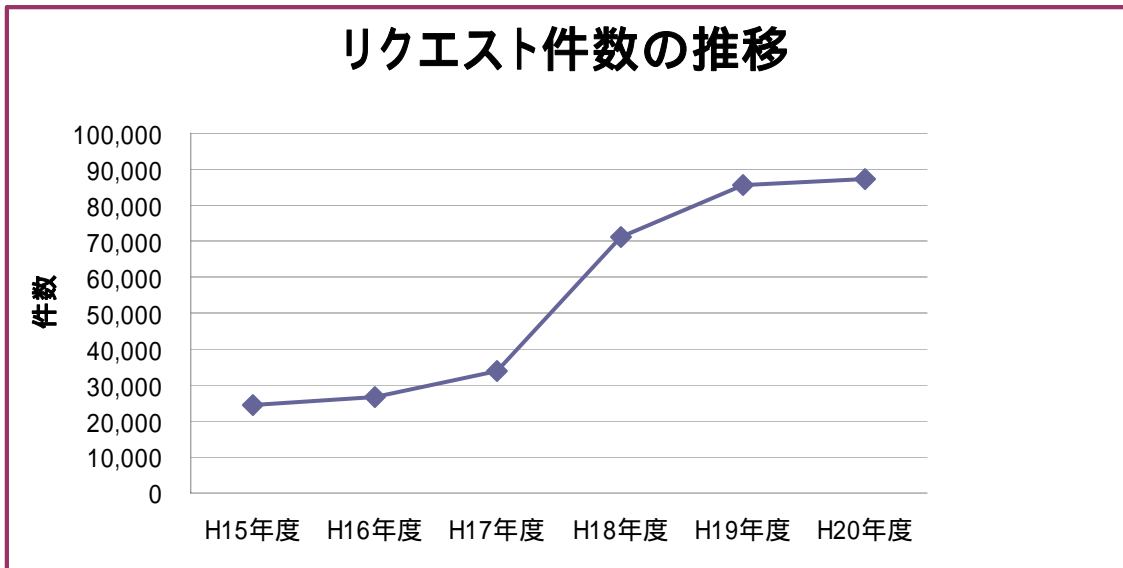

より、所蔵資料が一度の検索で確認できるようになりました。

このため、資料の検索をする場合、横断検索システムへアクセスして県立図書館未所蔵資料を含む県内の広範囲な資料情報を得ようとする傾向が今後も続くと思われます。