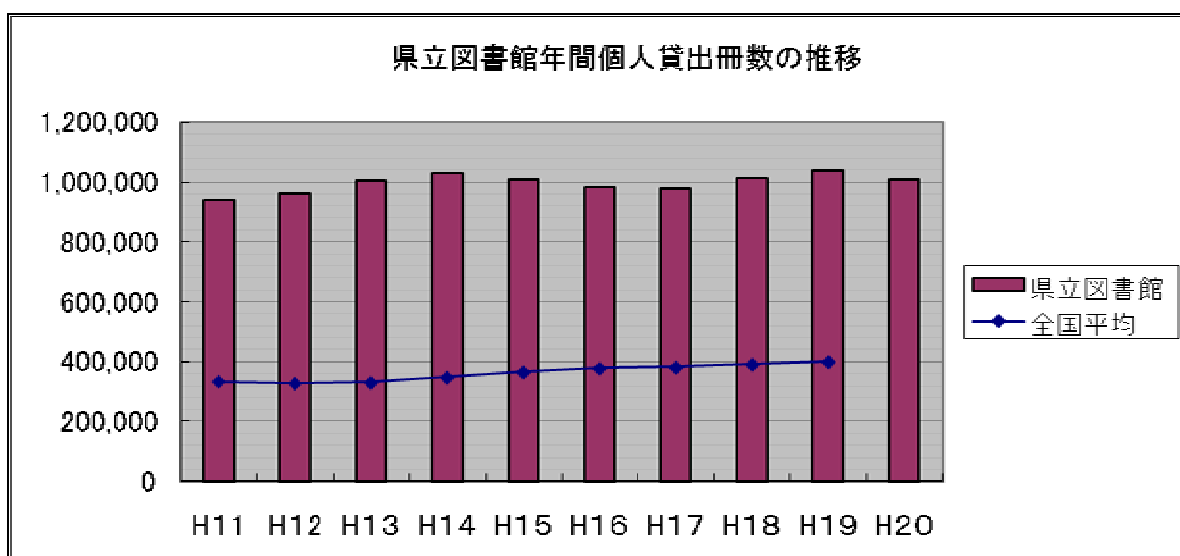

県立図書館年間個人貸出冊数...3年連続100万冊超える

平成13年度(2001年度)に初めて年間個人貸出冊数が100万冊を超え、ここ数年間は100万冊前後を推移しています。昨年度もこの数値を維持し、**1,007,543冊**の貸出がありました。

平成19年度の全国都道府県立図書館の平均貸出冊数が約40万冊ですので、およそ2.5倍の利用があったということになります。(日本図書館協会『日本の図書館2008』より)

また、100万冊を超えるのは岡山・大分そして当館の3府県立の図書館で、県民の皆さんにいかにご利用いただいているかが下のグラフから伺えます。厳しい財政状況の中、資料費が減額となっていますが、資料提供を第一と考え資料費確保のため管理費を抑えて運営してきました。皆さんに一昨年度と変わらないこれだけの利用をいただいたということは、図書館にとっては心強い励ましであると大変ありがたく思っています。

来年度の開館30周年に向けさらなる蔵書の充実をはじめとした図書館サービスの基盤整備、そして県立図書館に来館される利用者の方への直接サービスの質を高めることに努めてまいります。