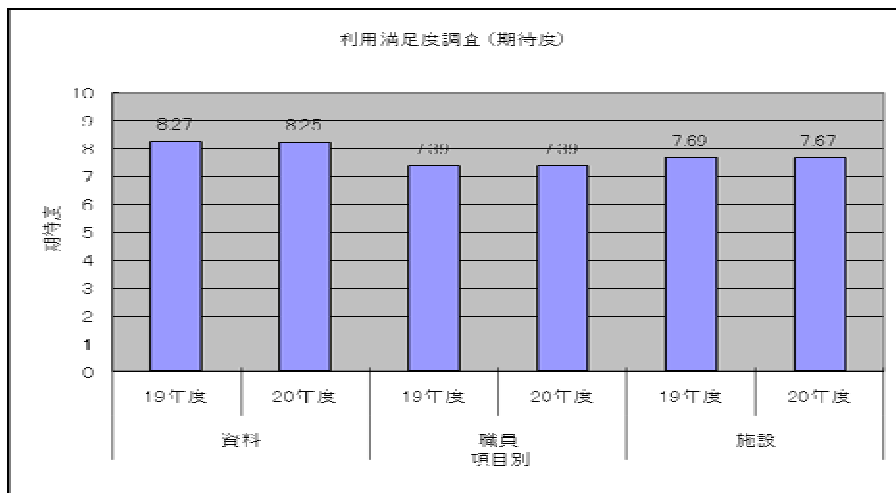

「利用者アンケート」から ... (あなたの図書館満足度は？ 1,885 名の方にお答えいただきました)

図書館資料や施設の使いやすさ、職員の接遇などに対する利用者の満足度を把握するために利用期待度と満足度をお尋ねしました。(10点満点)前回と比べて期待度3項目中2項目(資料・施設)のポイントが少し下がっています。それに対して満足度の「職員」「施設」のポイントが上がっています。特に「職員」に対するポイントが、毎年一番高いのはありがたく今後の励みとなります。昨年度、満足度が6点台と低かった「施設」については、これまでユニバーサルデザイン・バリアフリー化をはじめ環境改善に取り組んできました。今後とも利用しやすい図書館を目指していきたく考えています。

また、「資料」については、期待度は相対的に高い半面、満足度は残念ながら低い(期待度と満足度の差が最も大きい)結果となりました。厳しい県の財政状況の中、資料の充実(資料費の増加)が課題と考えますが、限られた予算で、皆様のご期待に応えるために適切な選書と蔵書の充実を進めていきます。

自由記入453件中、24.9%が「施設」について、23.2%が「資料」についてのご意見ご要望でした。今後もアンケートの結果を参考にし、改善できるところは、体制を整えながら実施していき皆様の暮らしに役立つ図書館・身近な図書館となるよう努めます。